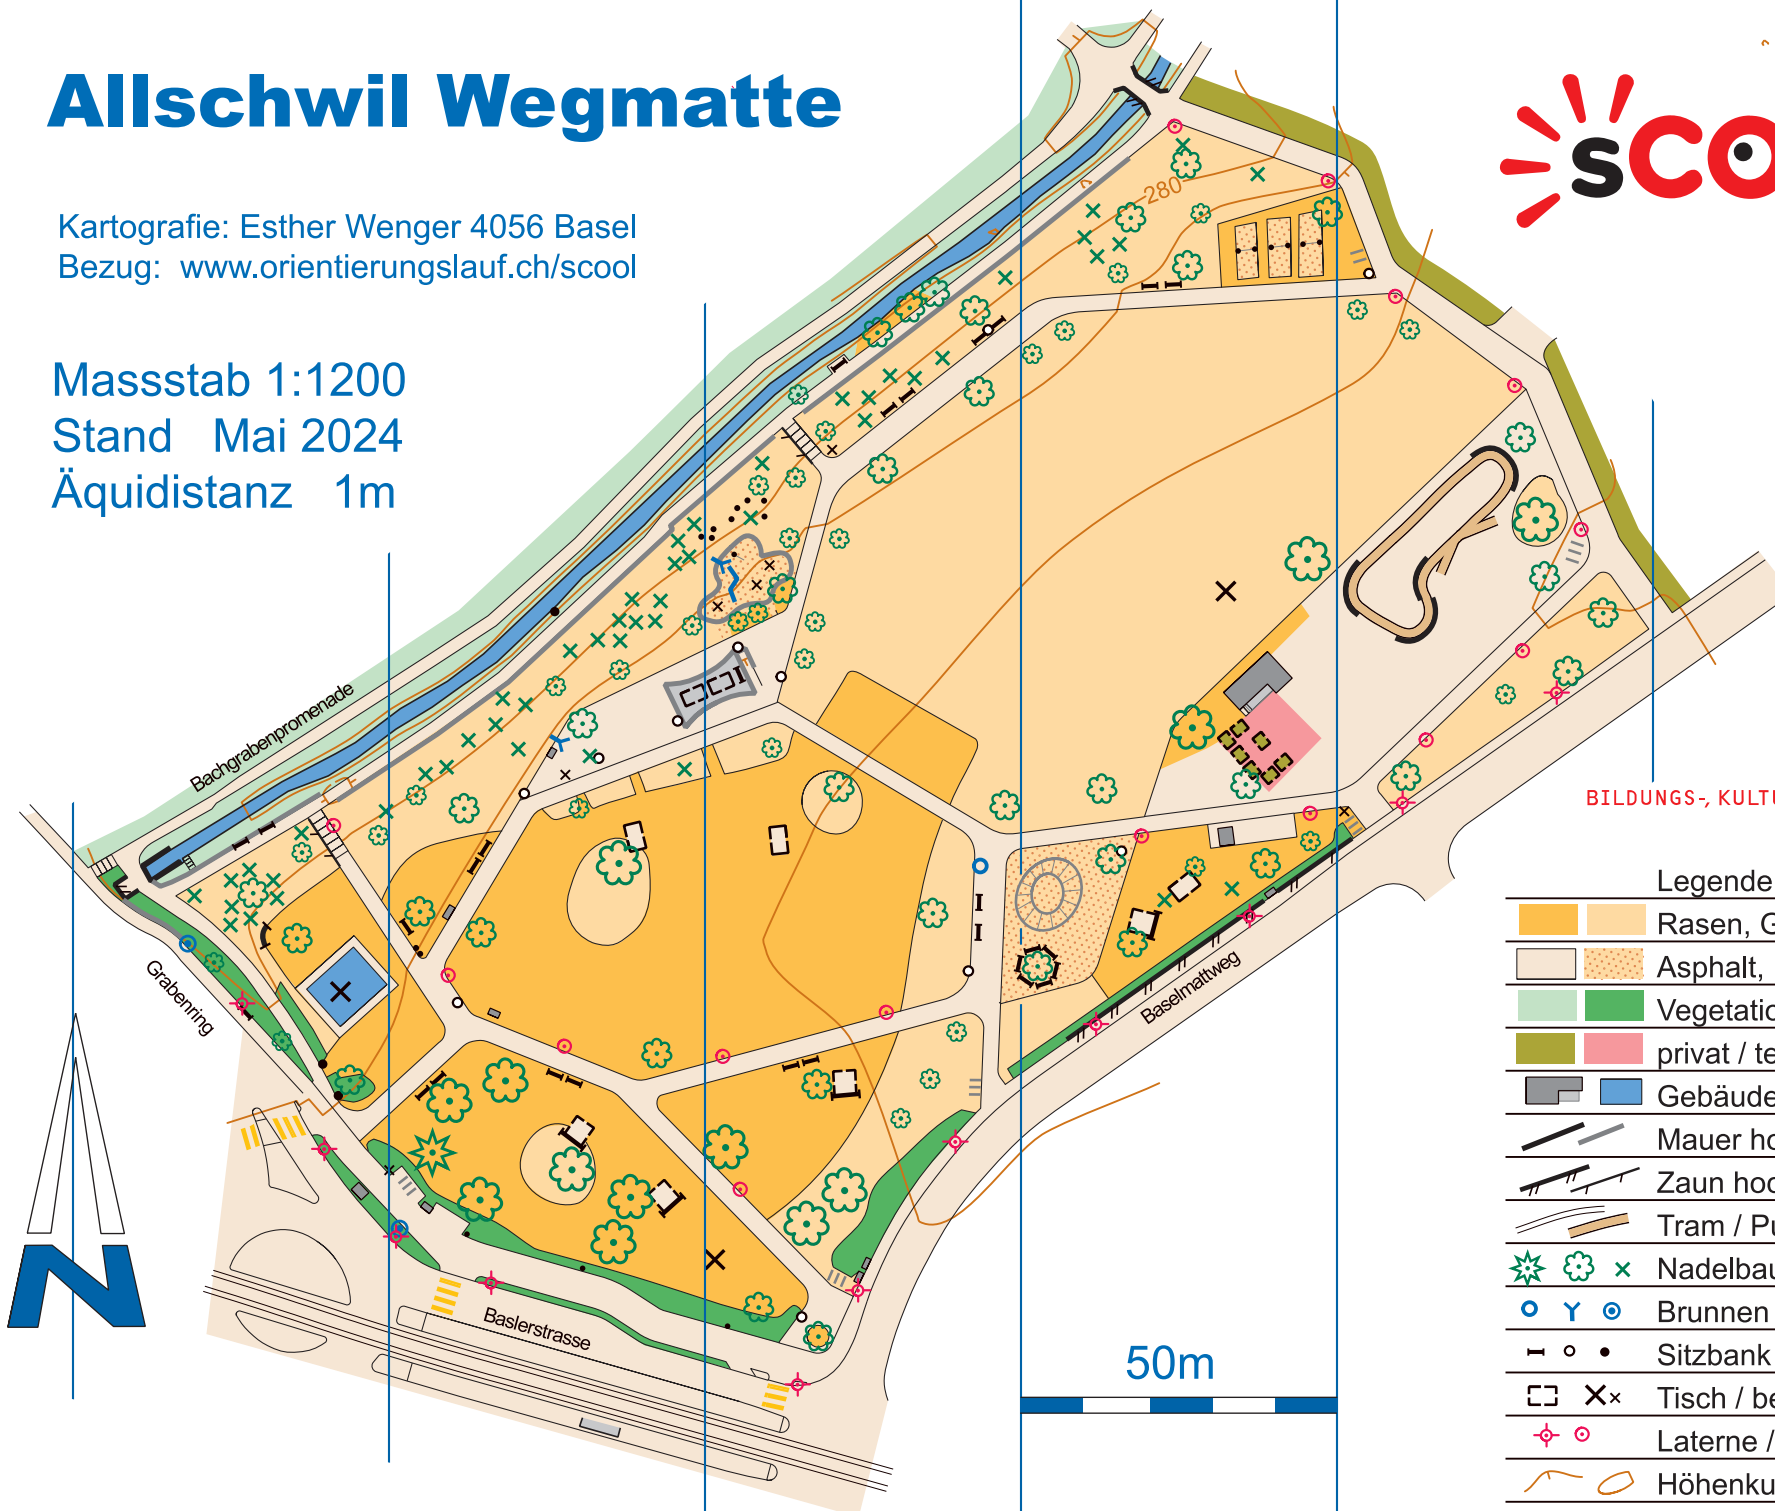

Allschwil Wegmatte

Kartografie: Esther Wenger 4056 Basel
Bezug: www.orientierungslauf.ch/scool

Masstab 1:1200
Stand Mai 2024
Äquidistanz 1m

OCAD⁺
the smart software
for cartography

jermann
Geoinformation
Vermessung
Raumplanung

BASEL
LANDSCHAFT
BILDUNGS-, KULTUR- UND SPORTDIREKTION
SPORTAMT

Legende

	Rasen, Gras / hohes, raues Gras
	Asphalt, Hartbelag / Sand, Kies
	Vegetation belaufbar / dicht
	privat / temporär gesperrt
	Gebäude mit Vordach / Wasser
	Mauer hoch / begehbar
	Zaun hoch / begehbar
	Tram / Pumphtruck
	Nadelbaum
	Laubbaum
	Busch
	Brunnen
	Pumpe
	Hydrant
	Sitzbank
	Abfallkübel
	Steine
	Tisch / besondere Objekte
	Laterne / Lampe
	Höhenkurve mit Fallstrich / Hügel